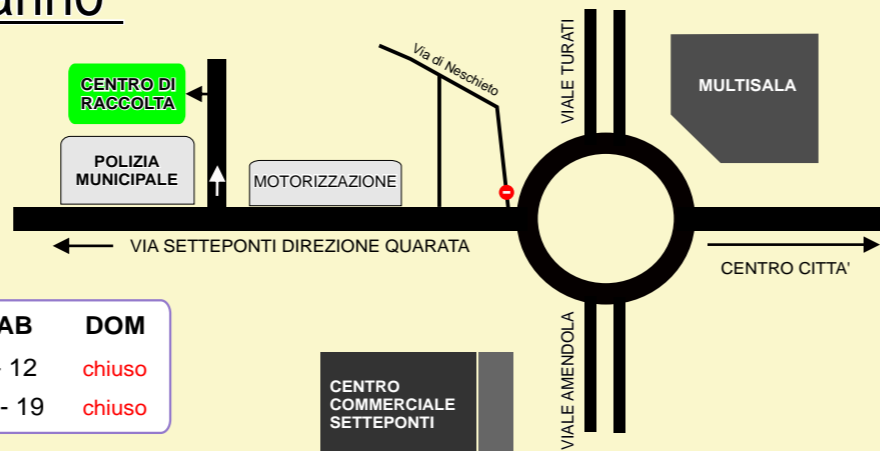

Ubicazione e orari di apertura dei Centri di Raccolta

Centro di Raccolta "Tramarino"

Accesso da via Setteponti

Giorni e orario di apertura

LUN	MAR	MER	GIO	VEN	SAB	DOM
8 - 12	chiuso	8 - 12	chiuso	8 - 12	8 - 12	chiuso
chiuso	15 - 19	chiuso	15 - 19	chiuso	15 - 19	chiuso

Centro di Raccolta "Mulinaccio"

Località Mulinaccio, pressi svincolo casello autostradale uscita di Arezzo.

Giorni e orario di apertura

LUN	MAR	MER	GIO	VEN	SAB	DOM
chiuso	8 - 12	chiuso	8 - 12	chiuso	8 - 12	chiuso
15 - 19	chiuso	15 - 19	chiuso	15 - 19	chiuso	chiuso