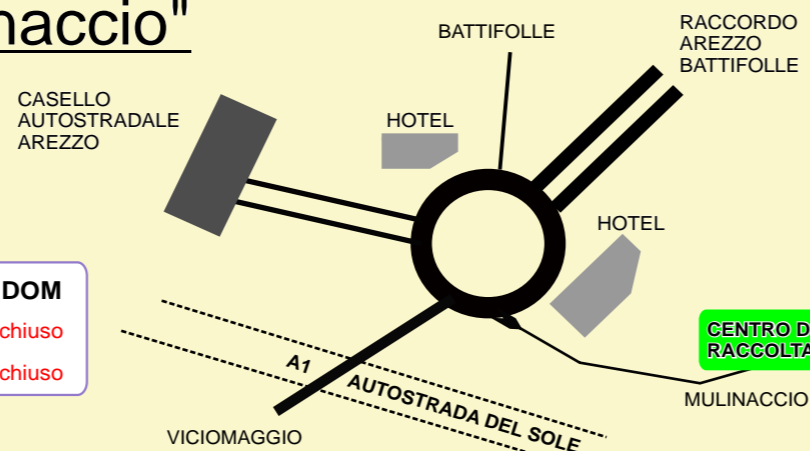

Ubicazione e orari di apertura dei Centri di Raccolta

Centro di Raccolta "Tramarino"

Accesso da via Setteponti

Giorni e orario di apertura

LUN	MAR	MER	GIO	VEN	SAB	DOM
8 - 12	chiuso	8 - 12	chiuso	8 - 12	8 - 12	chiuso
chiuso	15 - 19	chiuso	15 - 19	chiuso	15 - 19	chiuso

Centro di Raccolta "Mulinaccio"

Località Mulinaccio, pressi svincolo casello autostradale uscita di Arezzo.

Giorni e orario di apertura

LUN	MAR	MER	GIO	VEN	SAB	DOM
chiuso	8 - 12	chiuso	8 - 12	chiuso	8 - 12	chiuso
15 - 19	chiuso	15 - 19	chiuso	15 - 19	chiuso	chiuso